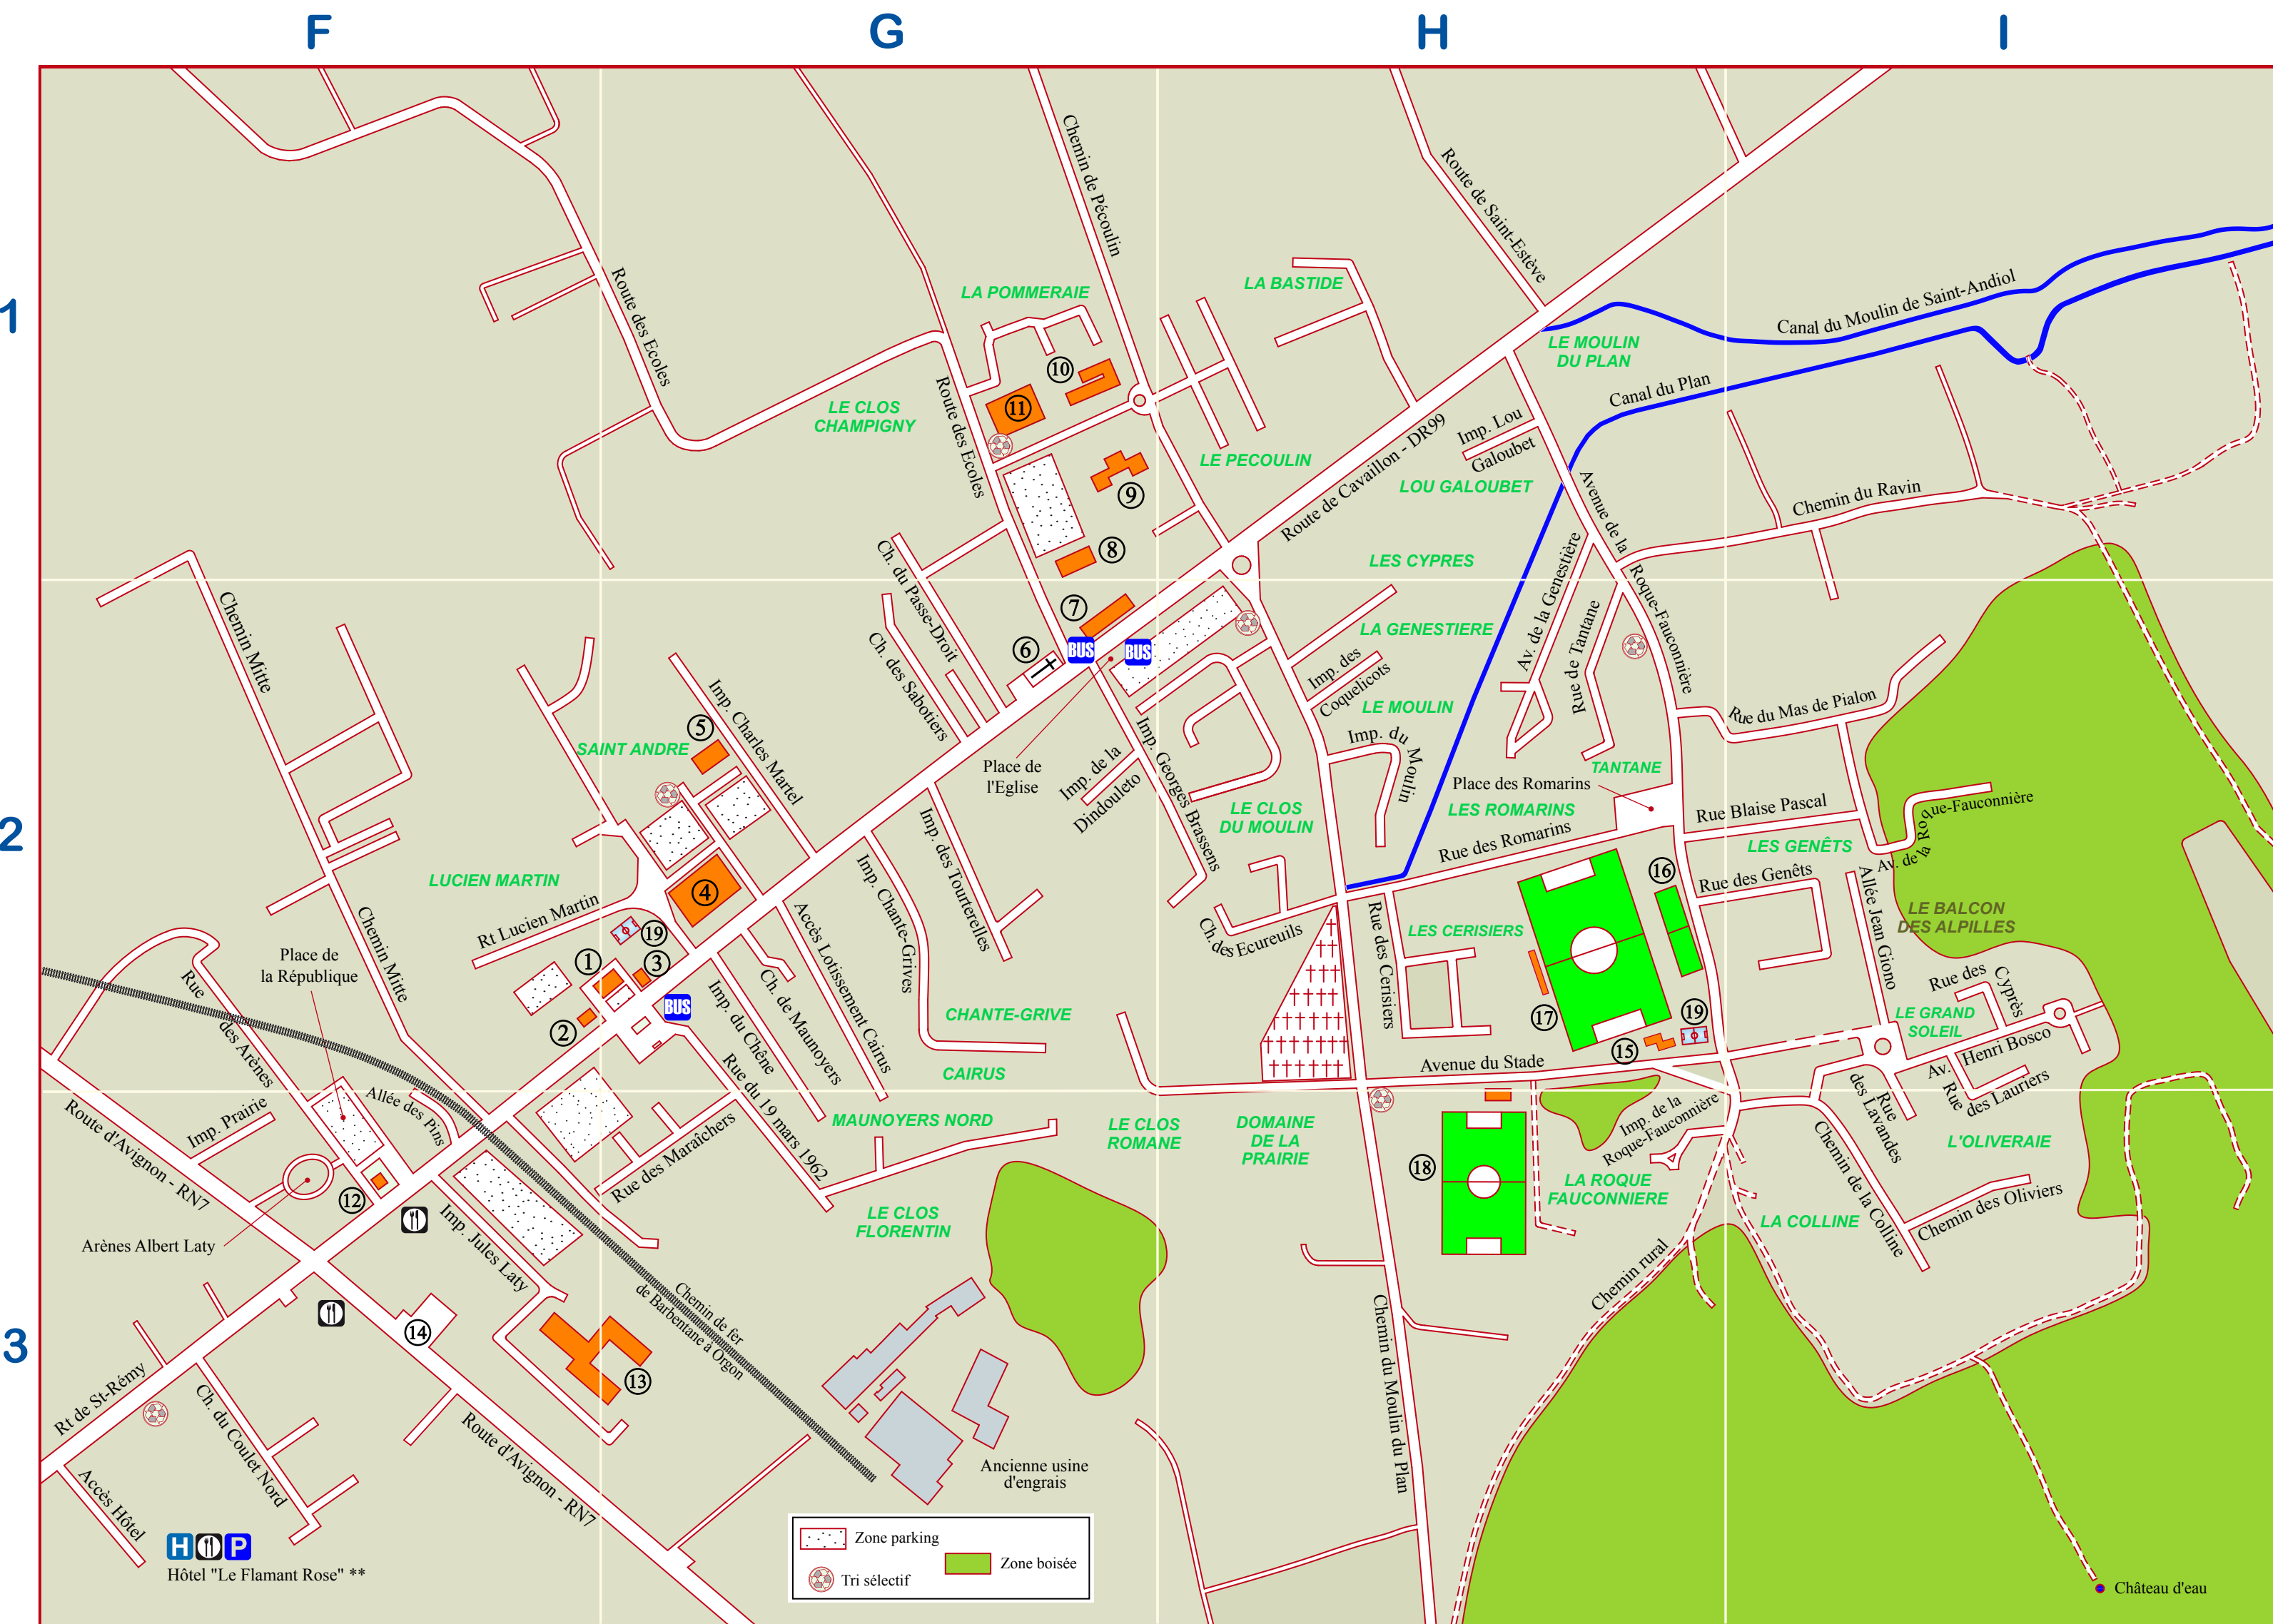

# VOIES DE COMMUNICATION

Allée Jean Giono	I2
Allée des Pins	F3
Avenue de la Genestière	H2
Avenue de la Roque Fauconnière	I2
Avenue du Stade	H2
Avenue Henri Bosco	I2
Chemin de la Colline	I3
Chemin de Pécoulin	G1/H1
Chemin des Ecreuils	H2
Chemin des Oliviers	I3
Chemin Mitte	F2
Chemin du Coulet Nord	F3
Chemin du Moulin du Plan	H2/H3
Chemin du Passe-droit	G2
Chemin du Ravin	H1/I1
Chemin du Sabotier	G2
Impasse Chante-Grive	G2
Impasse Charles Martel	G2
Impasse de la Dindouleto	G2
Impasse de la Roque-Fauconnière	H3
Impasse des Coquelicots	H2
Impasse Prairie	F3
Impasse des Tourterelles	G2
Impasse du Chêne	G2
Impasse Georges Brassens	G2/H2
Impasse Jules Laty	F3
Impasse Lou Galoubet	H1
Place de la République	F3
Place de L'Eglise	G2/H2
Place des Ecoles	G1
Place des Romarins	H2
Place Lucien Martin	F2/G2
Place Paul Faraud	G2
Route des Ecoles	G2/G1
Rue des Arènes	F3/F2
Rue des Cerisiers	H2
Rue des Cypres	I2
Rue des Genêts	I2
Rue des Lauriers	I2
Rue des Lavandes	I3
Rue des Maraîchers	G3
Rue des Romarin	H2
Rue de Tantane	H2
Rue du 19 mars 1962	G2/G3
Rue Lucien Martin	F2
Rue Paul Faraud	G2

## BÂTIMENTS ADMINISTRATIFS & ESPACES COMMUNAUX

- 1 - Hôtel de Ville
- 2 - Service urbanisme - ADMR
- 3 - Poste
- 4 - Centre Paul Faraud
- 5 - Services Techniques
- 6 - Eglise
- 7 - Ecole Primaire
- 8 - Centre aéré
- 9 - Ecole Maternelle
- 10 - Crèche "Li Parpaiou"
- 11 - Gymnase (à venir)
- 12 - Mission Locale
- 13 - Maison de retraite "L'Oustalet"
- 14 - Les Halles Marthe Veran (à venir)
- 15 - Club House
- 16 - Terrains de tennis
- 17 - Stade de Rugby René Berud
- 18 - Stade de Foot
- 19 - City Stades

Zone parking  
 Zone boisée  
 Tri sélectif

**HOP**  
Hôtel "Le Flamant Rose" \*\*